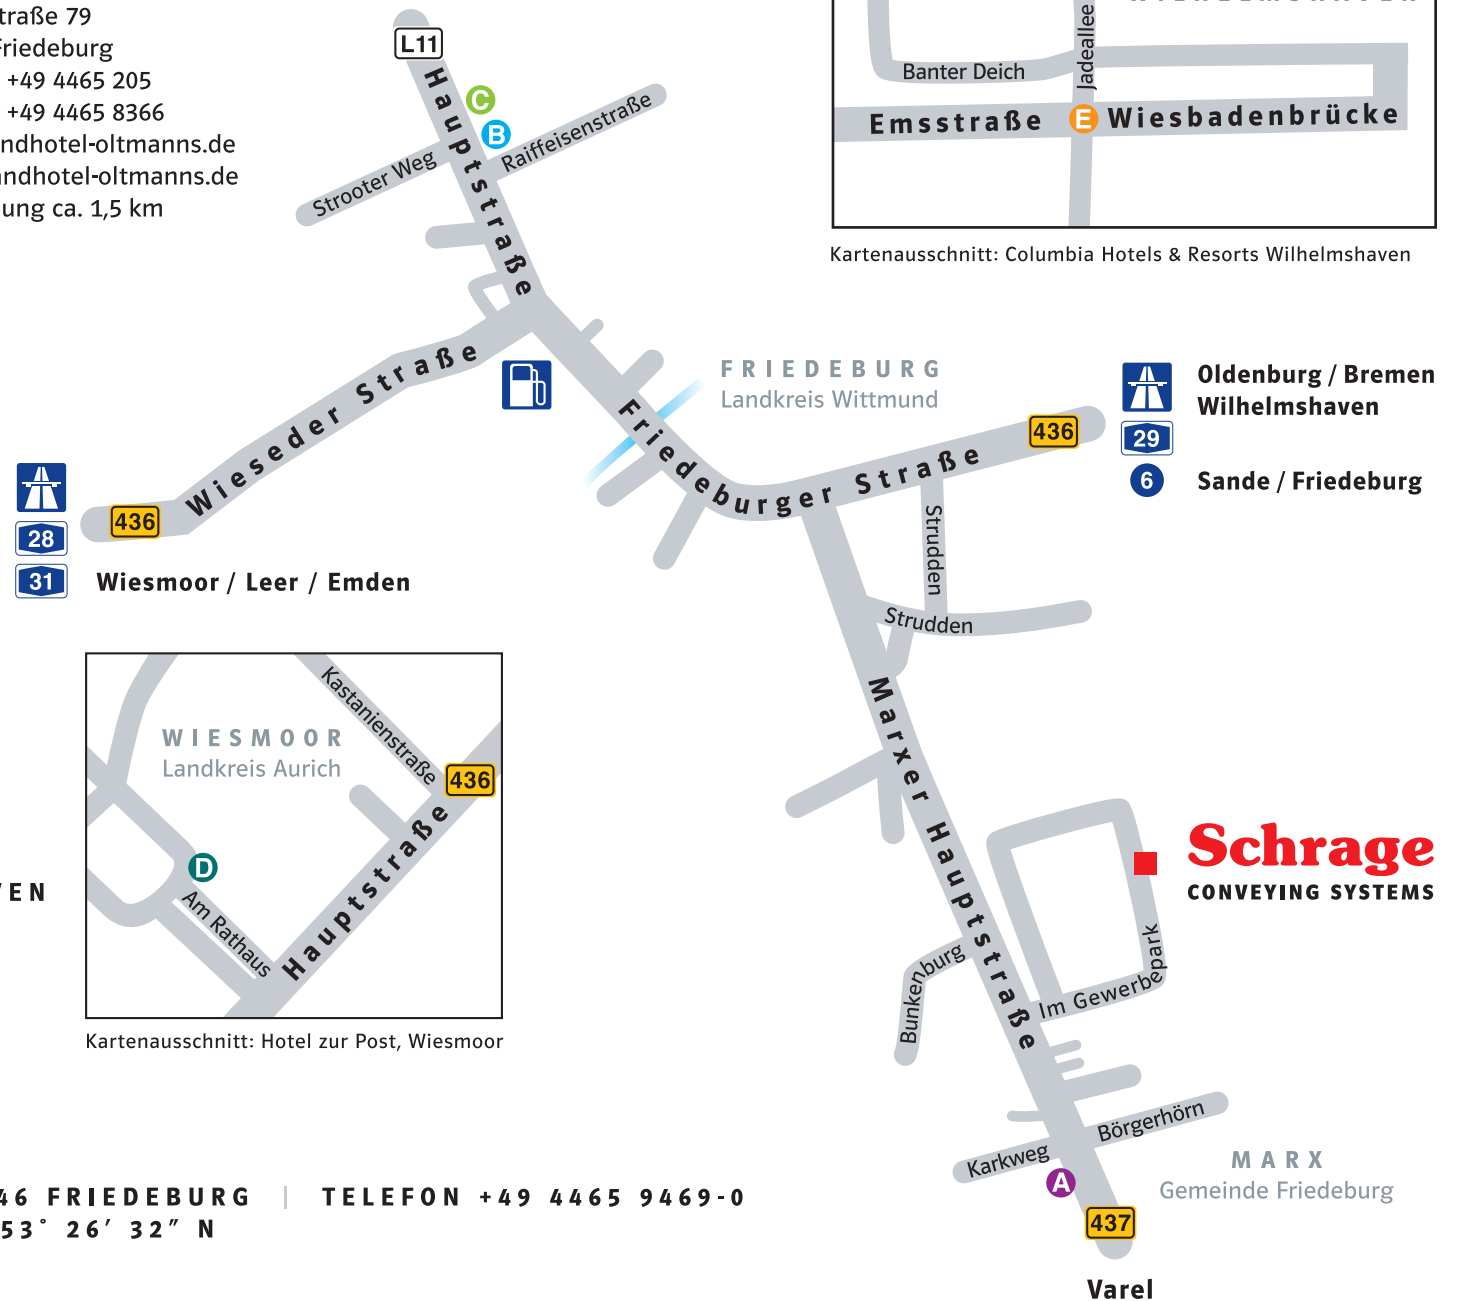

B LANDHOTEL OLTMANNS
 Hauptstraße 79
 26446 Friedeburg
 Telefon +49 4465 205
 Telefax +49 4465 8366
 www.landhotel-oltmanns.de
 info@landhotel-oltmanns.de
 Entfernung ca. 1,5 km

C HOTEL DEUTSCHES HAUS
 Hauptstraße 87
 26446 Friedeburg
 Telefon +49 4465 94640
 Telefax +49 4465 88 22
 www.deutsches-haus-friedeburg.de
 info@deutsches-haus-friedeburg.de
 Entfernung ca. 1,8 km

D HOTEL ZUR POST
 Am Rathaus 6
 26639 Wiesmoor
 Telefon +49 4944 91060
 Telefax +49 4944 910666
 www.hotelzurpost-wiesmoor.de
 info@hotelzurpost-wiesmoor.de
 Entfernung ca. 10 km

E HOTEL COLUMBIA WILHELMSHAVEN
 Jadeallee 50
 26382 Wilhelmshaven
 Telefon +49 4421 773 38-0
 Telefax +49 4421 773 38-11
 www.columbia-hotels.com
 a.muschkewitz@columbia-hotels.de
 Entfernung ca. 22,7 km

Kartenausschnitt: Columbia Hotels & Resorts Wilhelmshaven

Kartenausschnitt: Hotel zur Post, Wiesmoor

IM GEWERBEPARK 26-30 | 26446 FRIEDEBURG | TELEFON +49 4465 9469-0
GPS-KOORDINATEN 7° 52' 25" - 53° 26' 32" N