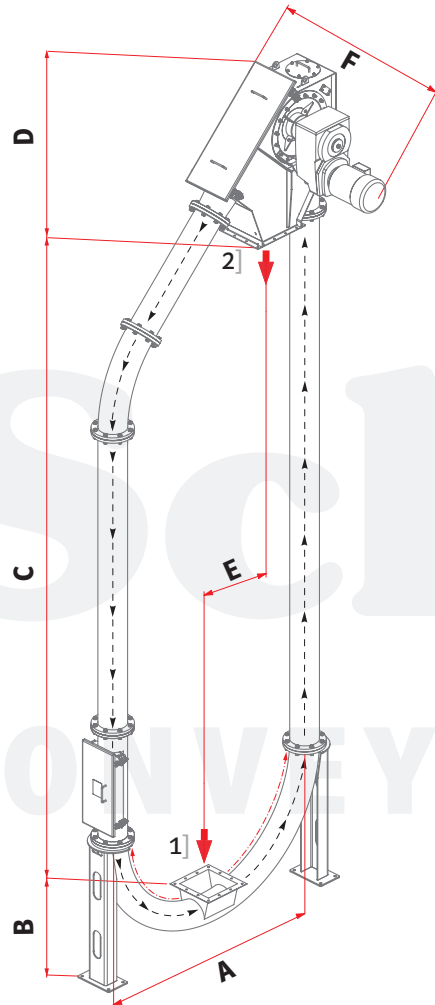

CONVOYEUR A CHAINES TUBULAIRES
 - DECOLLAGE VERTICAL POUR VOTRE MATERIAU EN VRAC
 TRANSPORTADORES VERTICALES - EL DESPEGUE
 VERTICAL PARA SU MATERIAL A GRANEL

Support de tubes
 Soporte de tubo

Support de coude
 Soporte de codo

Cache pour niveaux
 Cubierta de planta

1] Flasque d'entrée | Brida de entrada

2] Flasque de sortie | Brida de salida

Peut varier en fonction des conditions sur site.

Se puede adaptar a las condiciones locales.

Dimensions | Tabla de dimensiones

Type/Tipo	Ø	A	B	C	D	E	F	G	H	I
115	114,3	1500	230	Höhe Height	937	420	815	180	300	180
135	139,7	2000	260	Höhe Height	937	670	815	200	300	180
160	168,3	2000	300	Höhe Height	1280	562	1116	250	400	300
200	219,1	2000	375	Höhe Height	1280	562	1169	300	400	300
270	273,0	2500	470	Höhe Height	1490	674	1365	350	600	350

→ = Cote | Medidas

↑ = Sens de convoyage | Dirección de transporte

⤵ = Le rayon peut varier en fonction des conditions sur site. | El radio se puede adaptar a las condiciones locales.