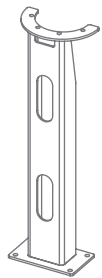

CONVOYEUR A CHAINES TUBULAIRES
 - DECOLLAGE VERTICAL POUR VOTRE MATERIAU EN VRAC
 TRANSPORTADORES VERTICALES - EL DESPEGUE
 VERTICAL PARA SU MATERIAL A GRANEL

Support de tubes
 Soporte de tubo

Support de coude
 Soporte de codo

Cache pour niveaux
 Cubierta de planta

1] Flasque d'entrée | Brida de entrada

2] Flasque de sortie | Brida de salida

Peut varier en fonction des conditions sur site.

Se puede adaptar a las condiciones locales.

Dimensions | Tabla de dimensiones

Type/Tipo	Ø	A	B	C	D	E	F	G	H	I
115	114,3	1500	230	Höhe Height	937	420	815	180	300	180
135	139,7	2000	260	Höhe Height	937	670	815	200	300	180
160	168,3	2000	300	Höhe Height	1280	562	1116	250	400	300
200	219,1	2000	375	Höhe Height	1280	562	1169	300	400	300
270	273,0	2500	470	Höhe Height	1490	674	1365	350	600	350